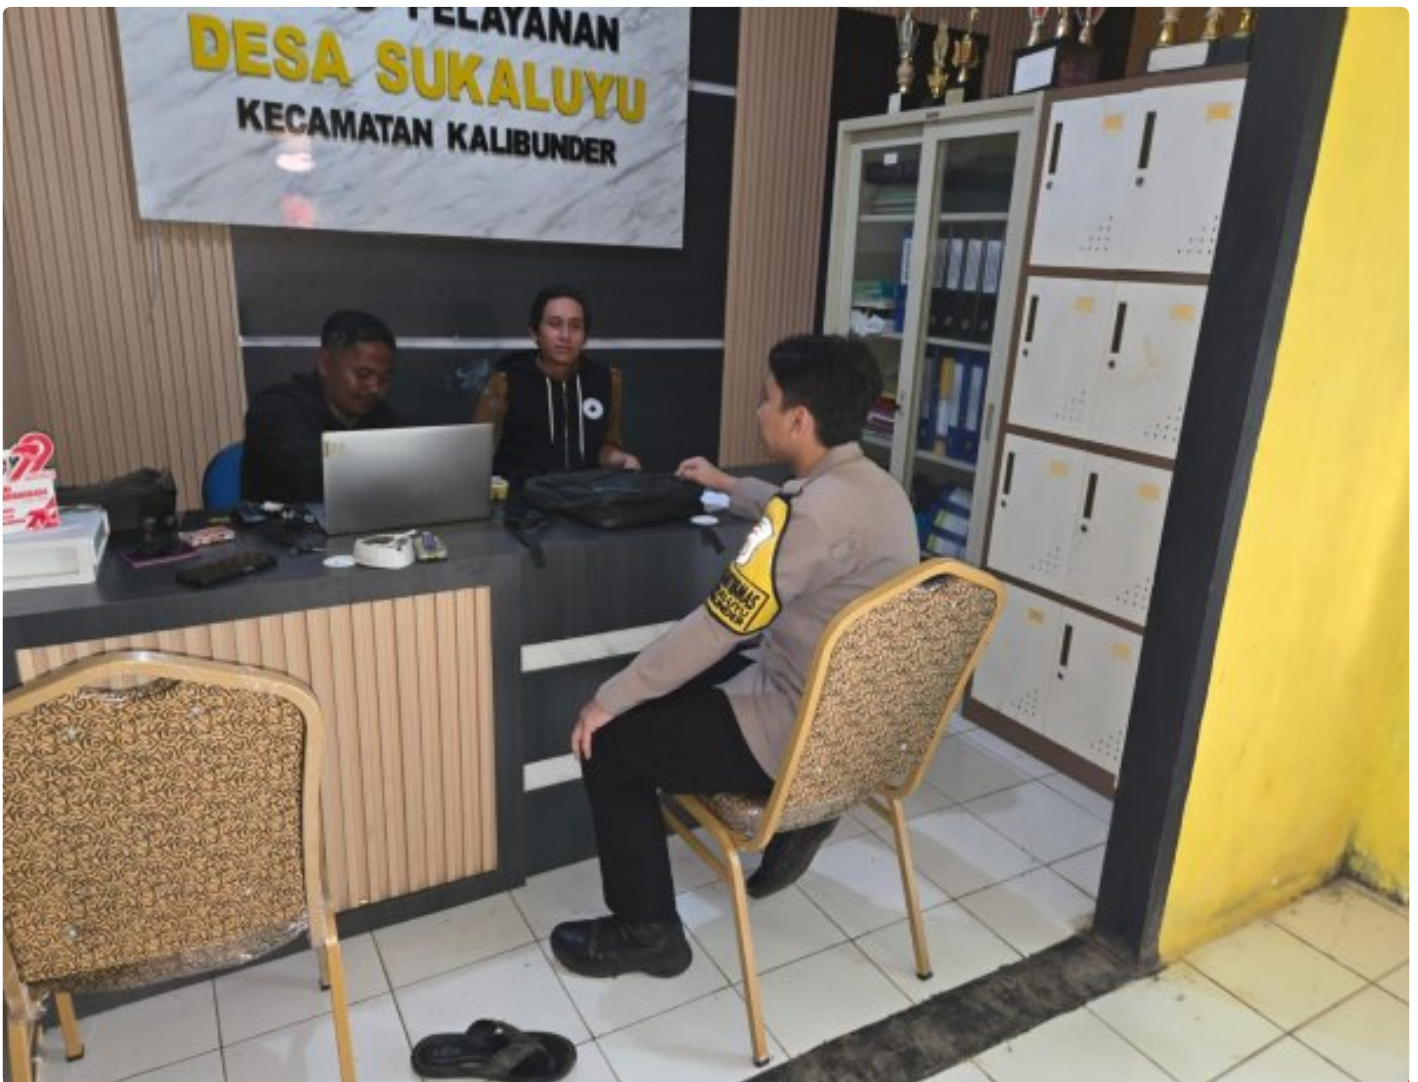

POLRI

Bhabinkamtibmas Polsek Kalibunder di Desa Sukaluyu Dorong Ketahanan Pangan Lewat sambang warganya

Sukabumi - SUKABUMI.POLRI.NET

Feb 9, 2026 - 10:50

Bhabinkamtibmas Polsek Kalibunder di Desa Sukaluyu Dorong Ketahanan Pangan Lewat sambang warganya

Dalam rangka mendukung program ketahanan pangan nasional,

Bhabinkamtibmas Desa Sukaluyu Polsek Kalibunder melaksanakan kegiatan anjangsana/door to door system (DDS) kepada warga masyarakat Kampung Ciawitali, Desa Sukaluyu, Kecamatan Kalibunder, Kabupaten Sukabumi, Senin (09/02/2026).