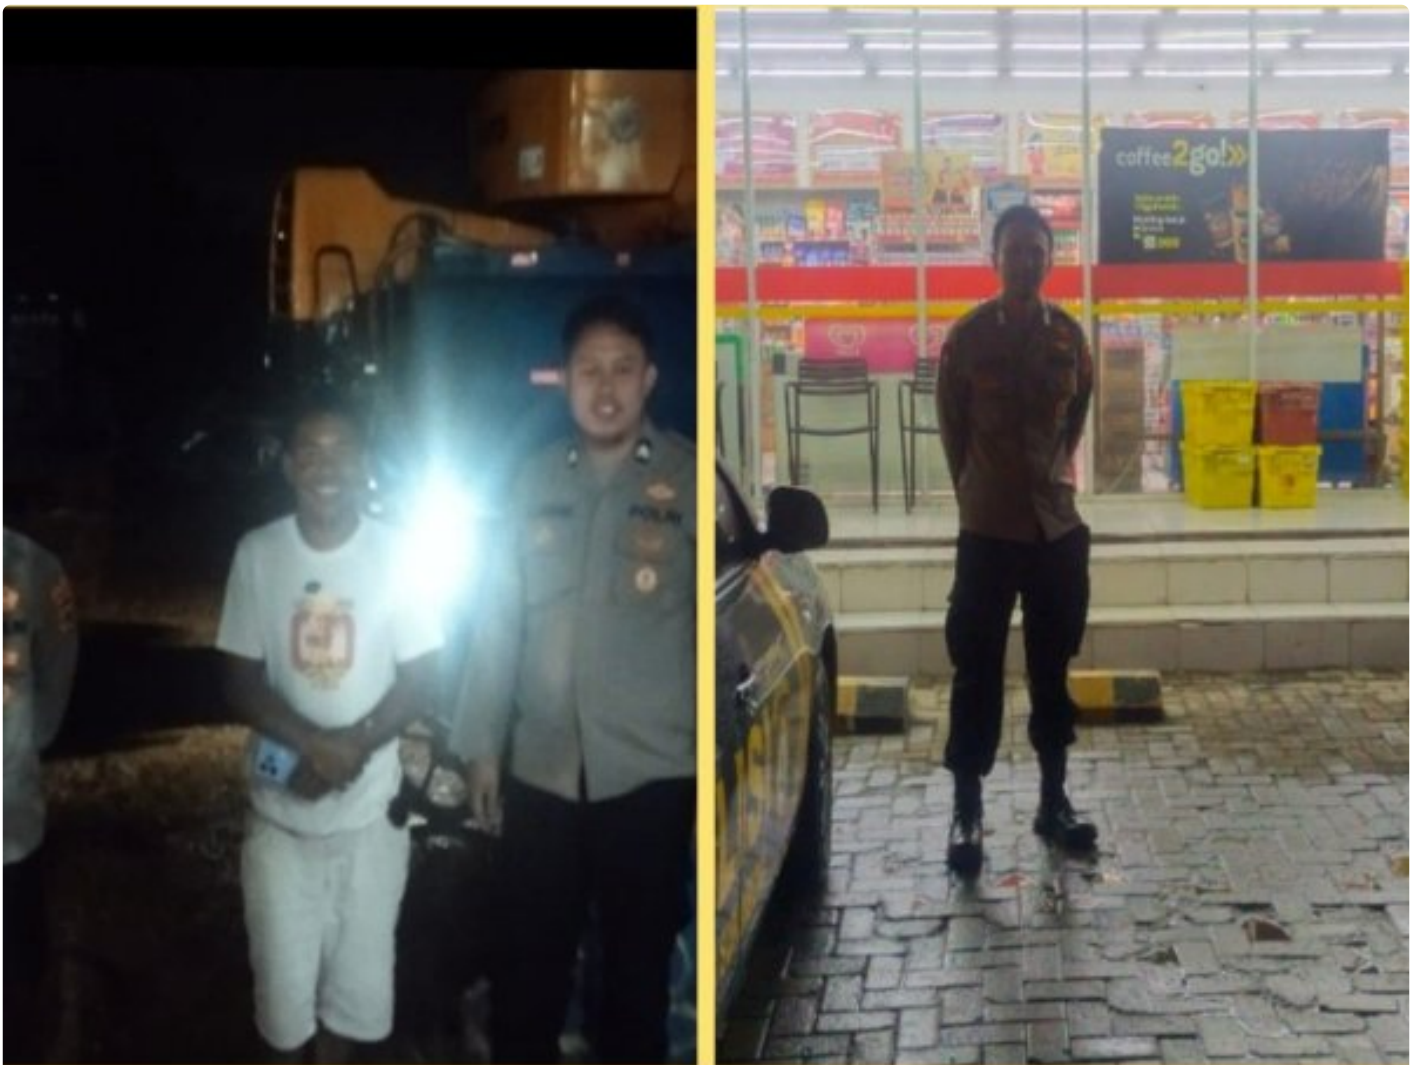

POLRI

Patroli Biru Polsek Caringin sambangi pos kamling untuk perkuat harkamtibmas

Sukabumi - SUKABUMI.POLRI.NET

Nov 19, 2025 - 08:37

Patroli Biru Polsek Caringin sambangi pos kamling untuk perkuat harkamtibmas

Polsek Caringin melaksanakan giat KRYD Patroli Biru dengan menyambangi pos kamling di wilayah hukum Polsek Caringin pada malam hari. Kegiatan dilaksanakan oleh Regu Piket SPKT III pada Senin malam, dengan fokus

memantau situasi kamtibmas dan memberikan imbauan kepada warga.

Patroli menasar Pos Kamling Kampung Talaga Hilir, Desa Talaga, Kecamatan Caringin. Petugas mengimbau warga untuk tetap menjaga harkamtibmas, mewaspadaikan potensi aksi geng motor maupun tindak kriminal lainnya, serta mendorong masyarakat agar rutin melaksanakan ronda malam demi terciptanya lingkungan yang aman dan kondusif.