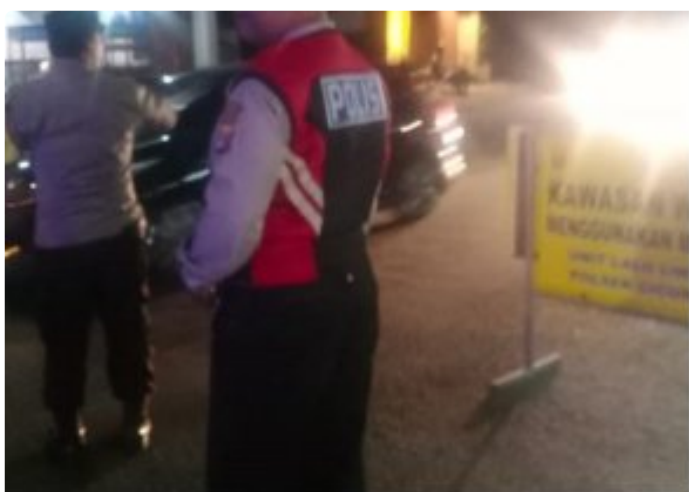

POLRI

Polsek Cidahu Giat Patroli Biru Antisipasi Kriminalitas Malam

Sukabumi - SUKABUMI.POLRI.NET

Apr 21, 2026 - 08:26

Polsek Cidahu Giat Patroli Biru Antisipasi Kriminalitas Malam

Cidahu - Jajaran Kepolisian Sektor (Polsek) Cidahu, pada Senin malam, 20 April 2026, sekitar pukul 22.00 WIB, menggelar kegiatan Patroli Biru atau KRYD (Kegiatan Rutin Yang Ditingkatkan). Operasi ini secara khusus dirancang untuk

Giat patroli ini mencakup sejumlah wilayah strategis di hukum Polsek Cidahu, meliputi Desa Babakanpari, Desa Pondokaso Tonggoh, Desa Pasirdoton, Desa Pondokaso Tengah, Desa Jaya Bakti, Desa Cidahu, Desa Tangkil, dan Desa Girijaya. Personil yang terlibat dalam pelaksanaan tugas ini adalah AIPDA DEPI dan BRIPKA RODI, yang bertugas memastikan keamanan dan ketertiban masyarakat.

Sasaran utama dari patroli ini adalah pencegahan dini terhadap segala potensi kriminalitas C3 (Curat, Curas, Curanmor) serta gangguan kamtibmas lainnya seperti geng motor, sajam, tawuran, knalpot brong, dan balap liar. Selain itu, petugas juga melakukan kontrol rutin di lokasi-lokasi vital seperti ATM, mini market, perusahaan, dan tempat keramaian lainnya yang berpotensi menjadi sasaran kejahatan. Pengecekan terhadap pos-pos Satuan Ronda (Sat Ronda) juga dilakukan untuk memberikan arahan dan memastikan kesiapan petugas ronda dalam menjaga keamanan lingkungan.

Dalam pelaksanaan patroli, petugas mendapati beberapa kerumunan masyarakat yang sedang berkumpul. Di lokasi tersebut, petugas tidak henti-hentinya memberikan imbauan kamtibmas, menekankan pentingnya kewaspadaan terhadap potensi geng motor, tawuran, dan balap liar. Namun, selama patroli berlangsung, ditemukan pula beberapa pos ronda yang masih dalam keadaan kosong dan sepi, menandakan perlunya peningkatan kesadaran dan partisipasi masyarakat dalam menjaga keamanan lingkungan.