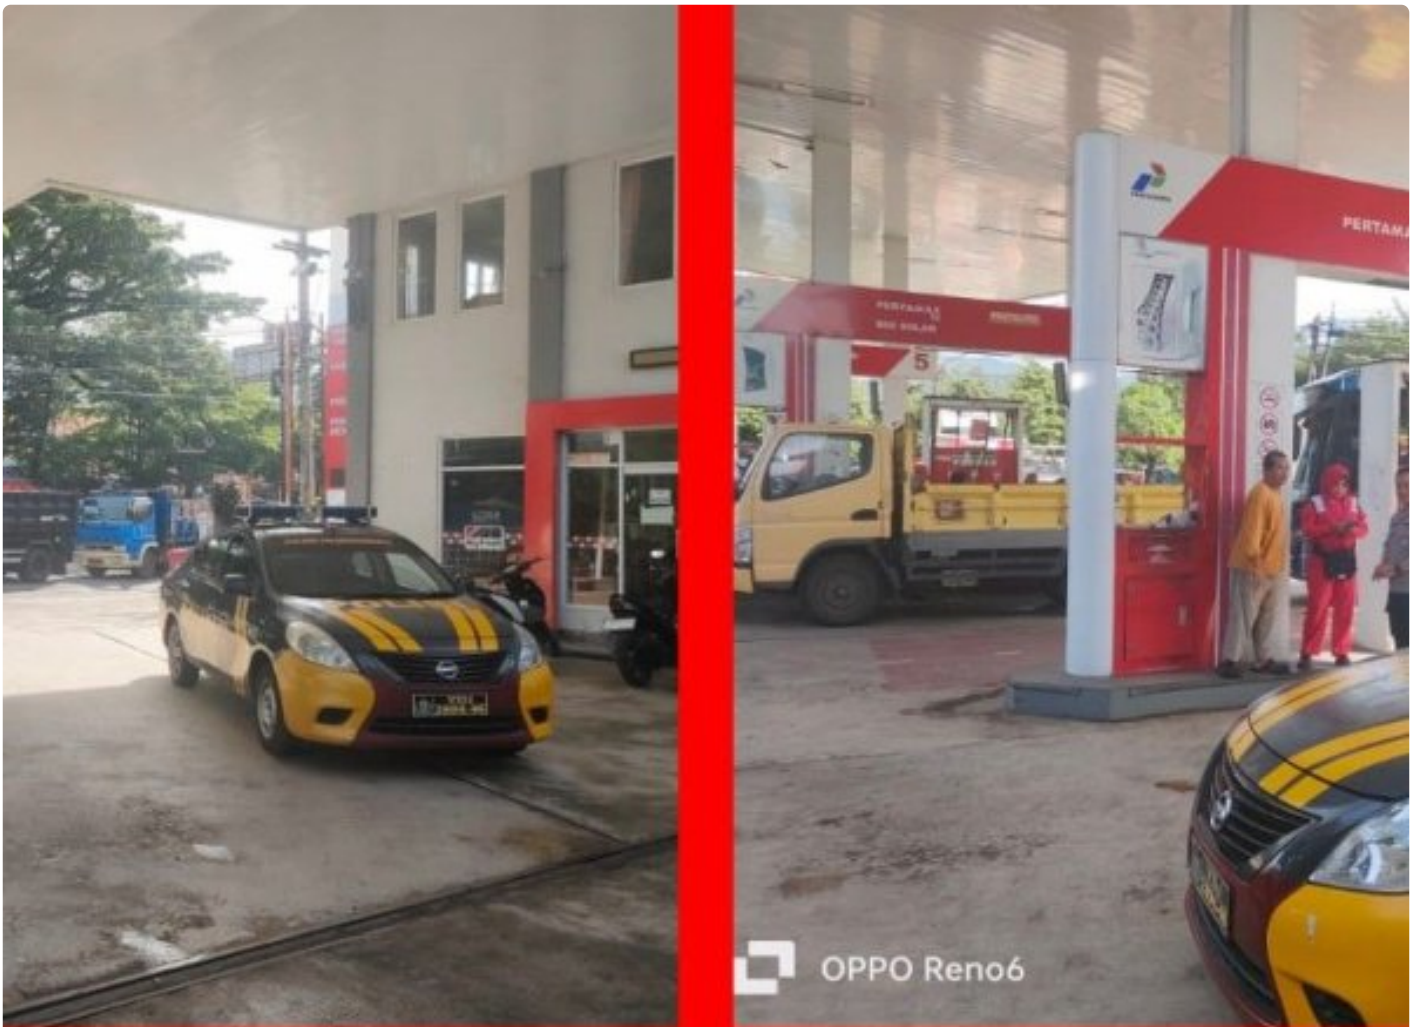

POLRI

Polsek Palabuhanratu Laksanakan Patroli Dialogis untuk Cegah Gangguan Kamtibmas

Sukabumi - SUKABUMI.POLRI.NET

Nov 27, 2025 - 15:08

Polsek Palabuhanratu Laksanakan Patroli Dialogis untuk Cegah Gangguan Kamtibmas

Polsek Palabuhanratu Laksanakan Patroli Dialogis untuk Cegah Gangguan Kamtibmas

Palabuhanratu – Pada Kamis (27/11/2025) pukul 10.30 WIB, anggota Samapta Polsek Palabuhanratu bersama anggota SPK I, **Aipda Joni P.** dan **Aipda Aten**, melaksanakan **patroli dialogis** di wilayah hukum Polsek Palabuhanratu, Kabupaten Sukabumi.

Patroli ini dilakukan sebagai upaya preventif terhadap segala bentuk gangguan keamanan dan ketertiban masyarakat. Selama kegiatan, petugas menyampaikan pesan-pesan kamtibmas kepada warga dan petugas SPBU di Jalan Siliwangi agar selalu menjaga keamanan lingkungan, waspada terhadap tindak kejahatan, serta segera menghubungi **Call Center 110** jika terjadi peristiwa yang membutuhkan penanganan kepolisian.